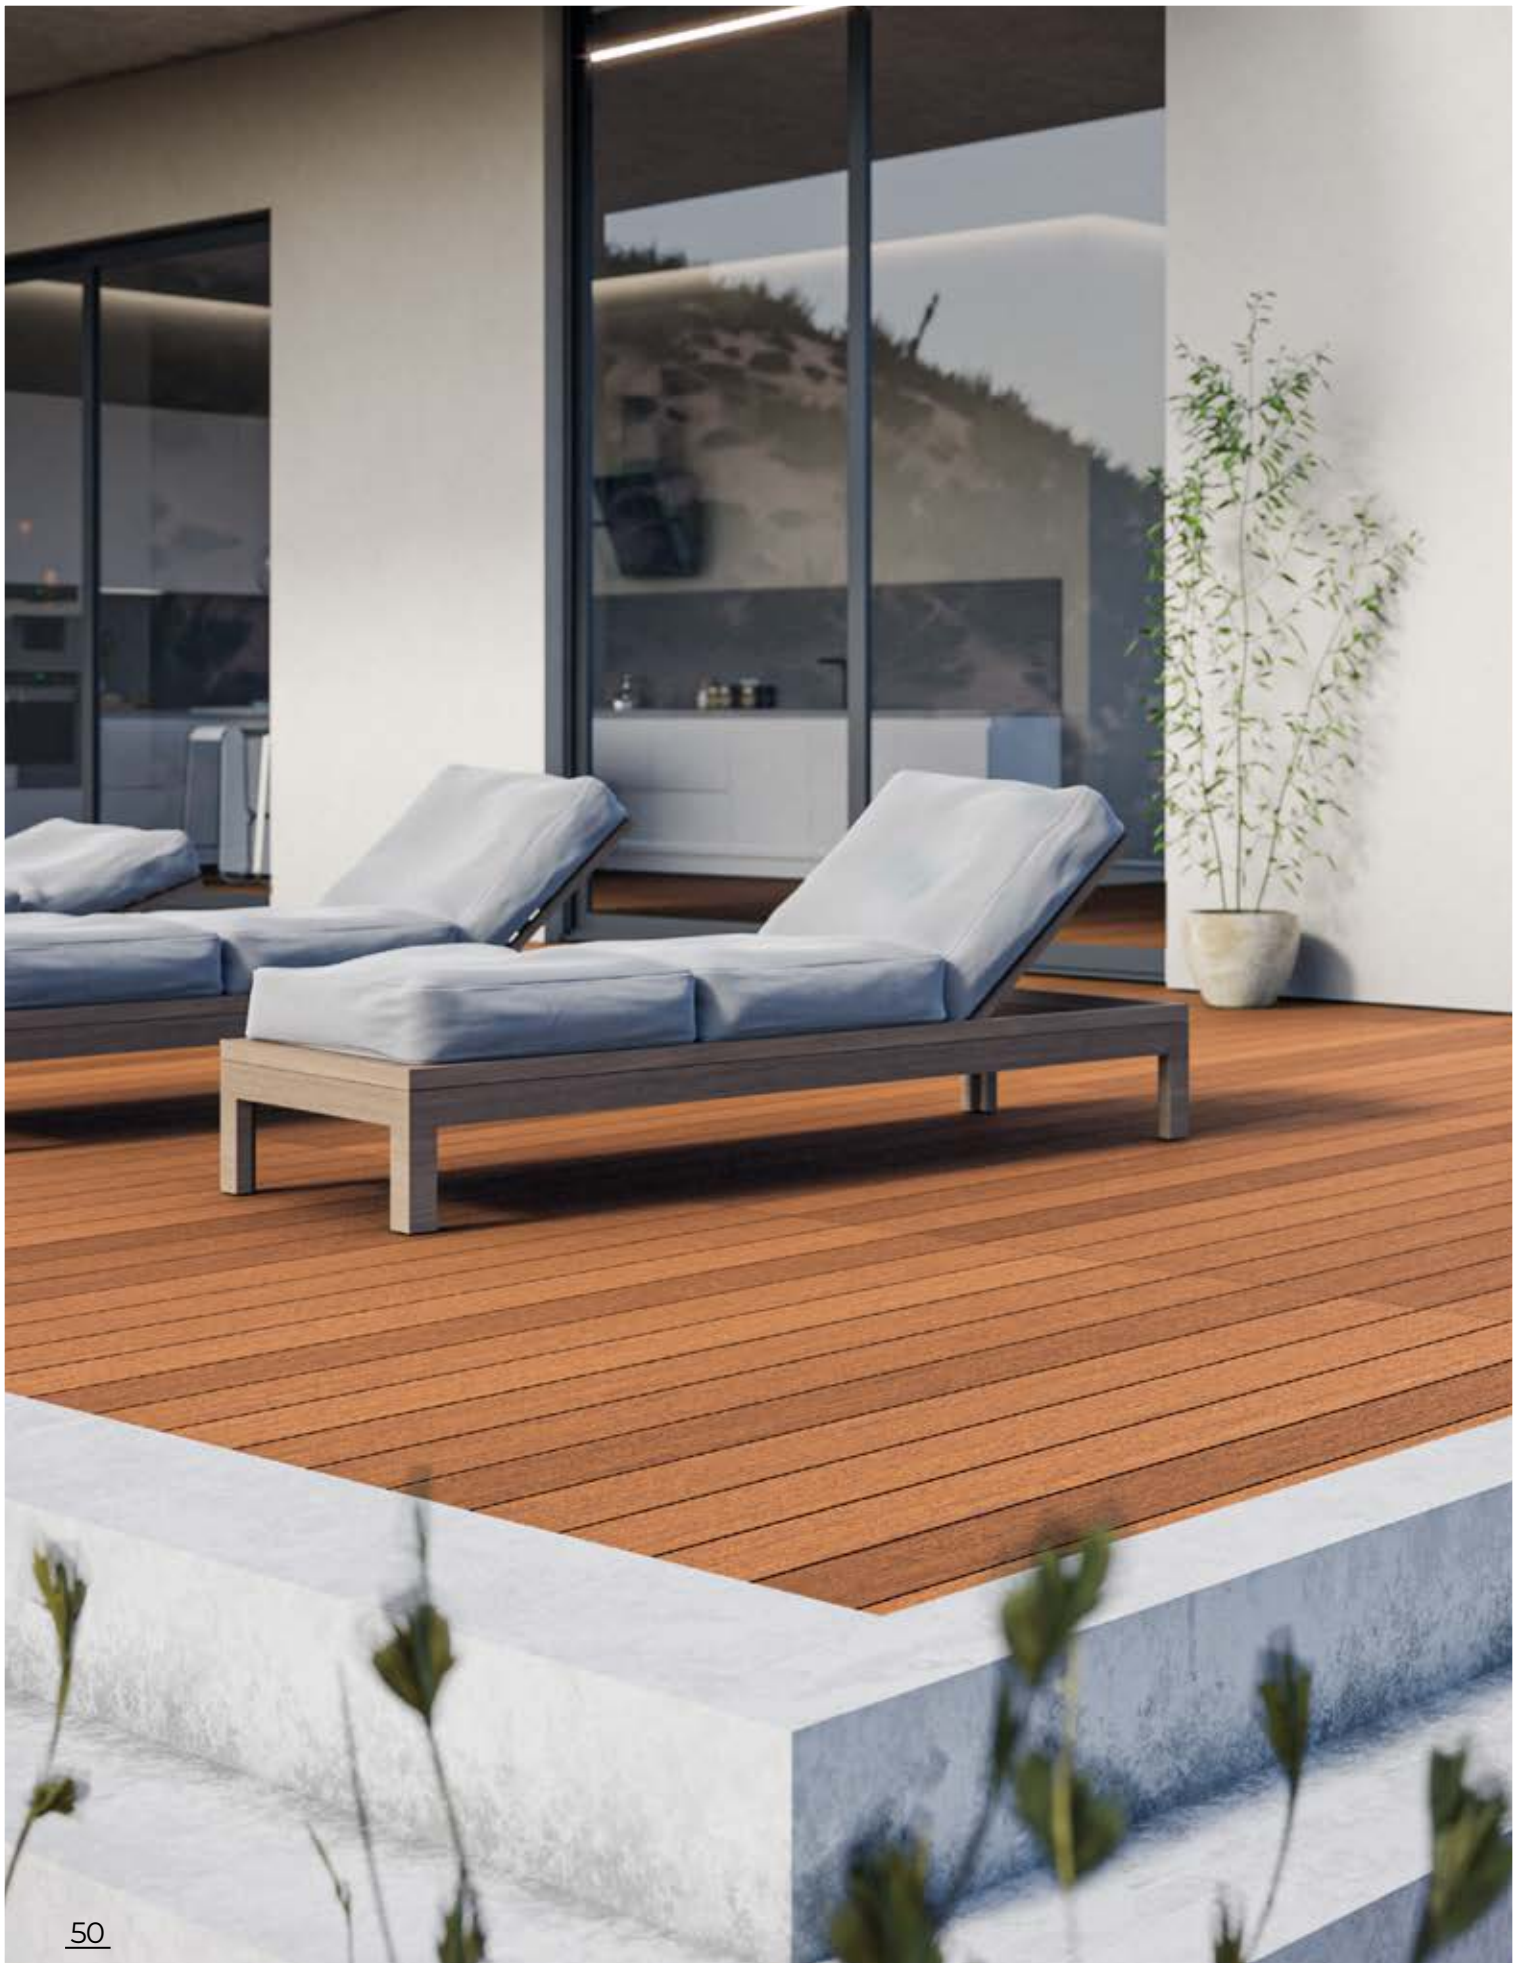

DECKING

Una collezione nobile e seducente che garantisce al contempo, in qualsiasi condizione atmosferica, stabilità e durevolezza negli anni. Un parquet capace di rendere gli ambienti esterni veri e propri salotti, che trasforma e rende vivibili luoghi altrimenti trascurati.

A noble and seductive collection that at the same time guarantees, in all weather conditions, stability and durability over the years. A parquet able to make outdoor areas some sort of real living rooms, which transforms and makes places otherwise neglected.

BAMBOO

DECKING 20x137x1850

A CORRERE

A CORRERE

TEAK ASIA

DECKING 19x125x1000/2200

DECKING

Doghe in Legno Massello , fresate sui lati lunghi per ancoraggio su magatelli attraverso clips apposite in acciaio. Fornite con doppia faccia : rigata e liscia. Da trattare in opera.

Solid wood slats, milled on the long sides for anchoring on joists through clips in steel. Provided with a double face: striped and smooth. To be painted during the process.

TIPOLOGIE DI POSA

CODICE PRODOTTO	ESSENZA	SPESSORE	LARGHEZZA	LUNGHEZZA	SCELTA	COD. PREZZO
DTA1990A	TEAK ASIA	19	90	1000/2200	AB OΔ	6.0
DTA19A	TEAK ASIA	19	125	1000/2200	AB OΔ	6.1
DTA19A	LINGUA (TEAK BALI)	19	130	1500/2400	AB OΔ	6.2
DME20A	MERBAU	20	130	1500/2400	AB OΔ	6.3
DIP19A	IPE	19	140	900/1800	AB OΔ	6.4
DBA20A	BAMBOO	20	137	1850	AB OΔ	6.10