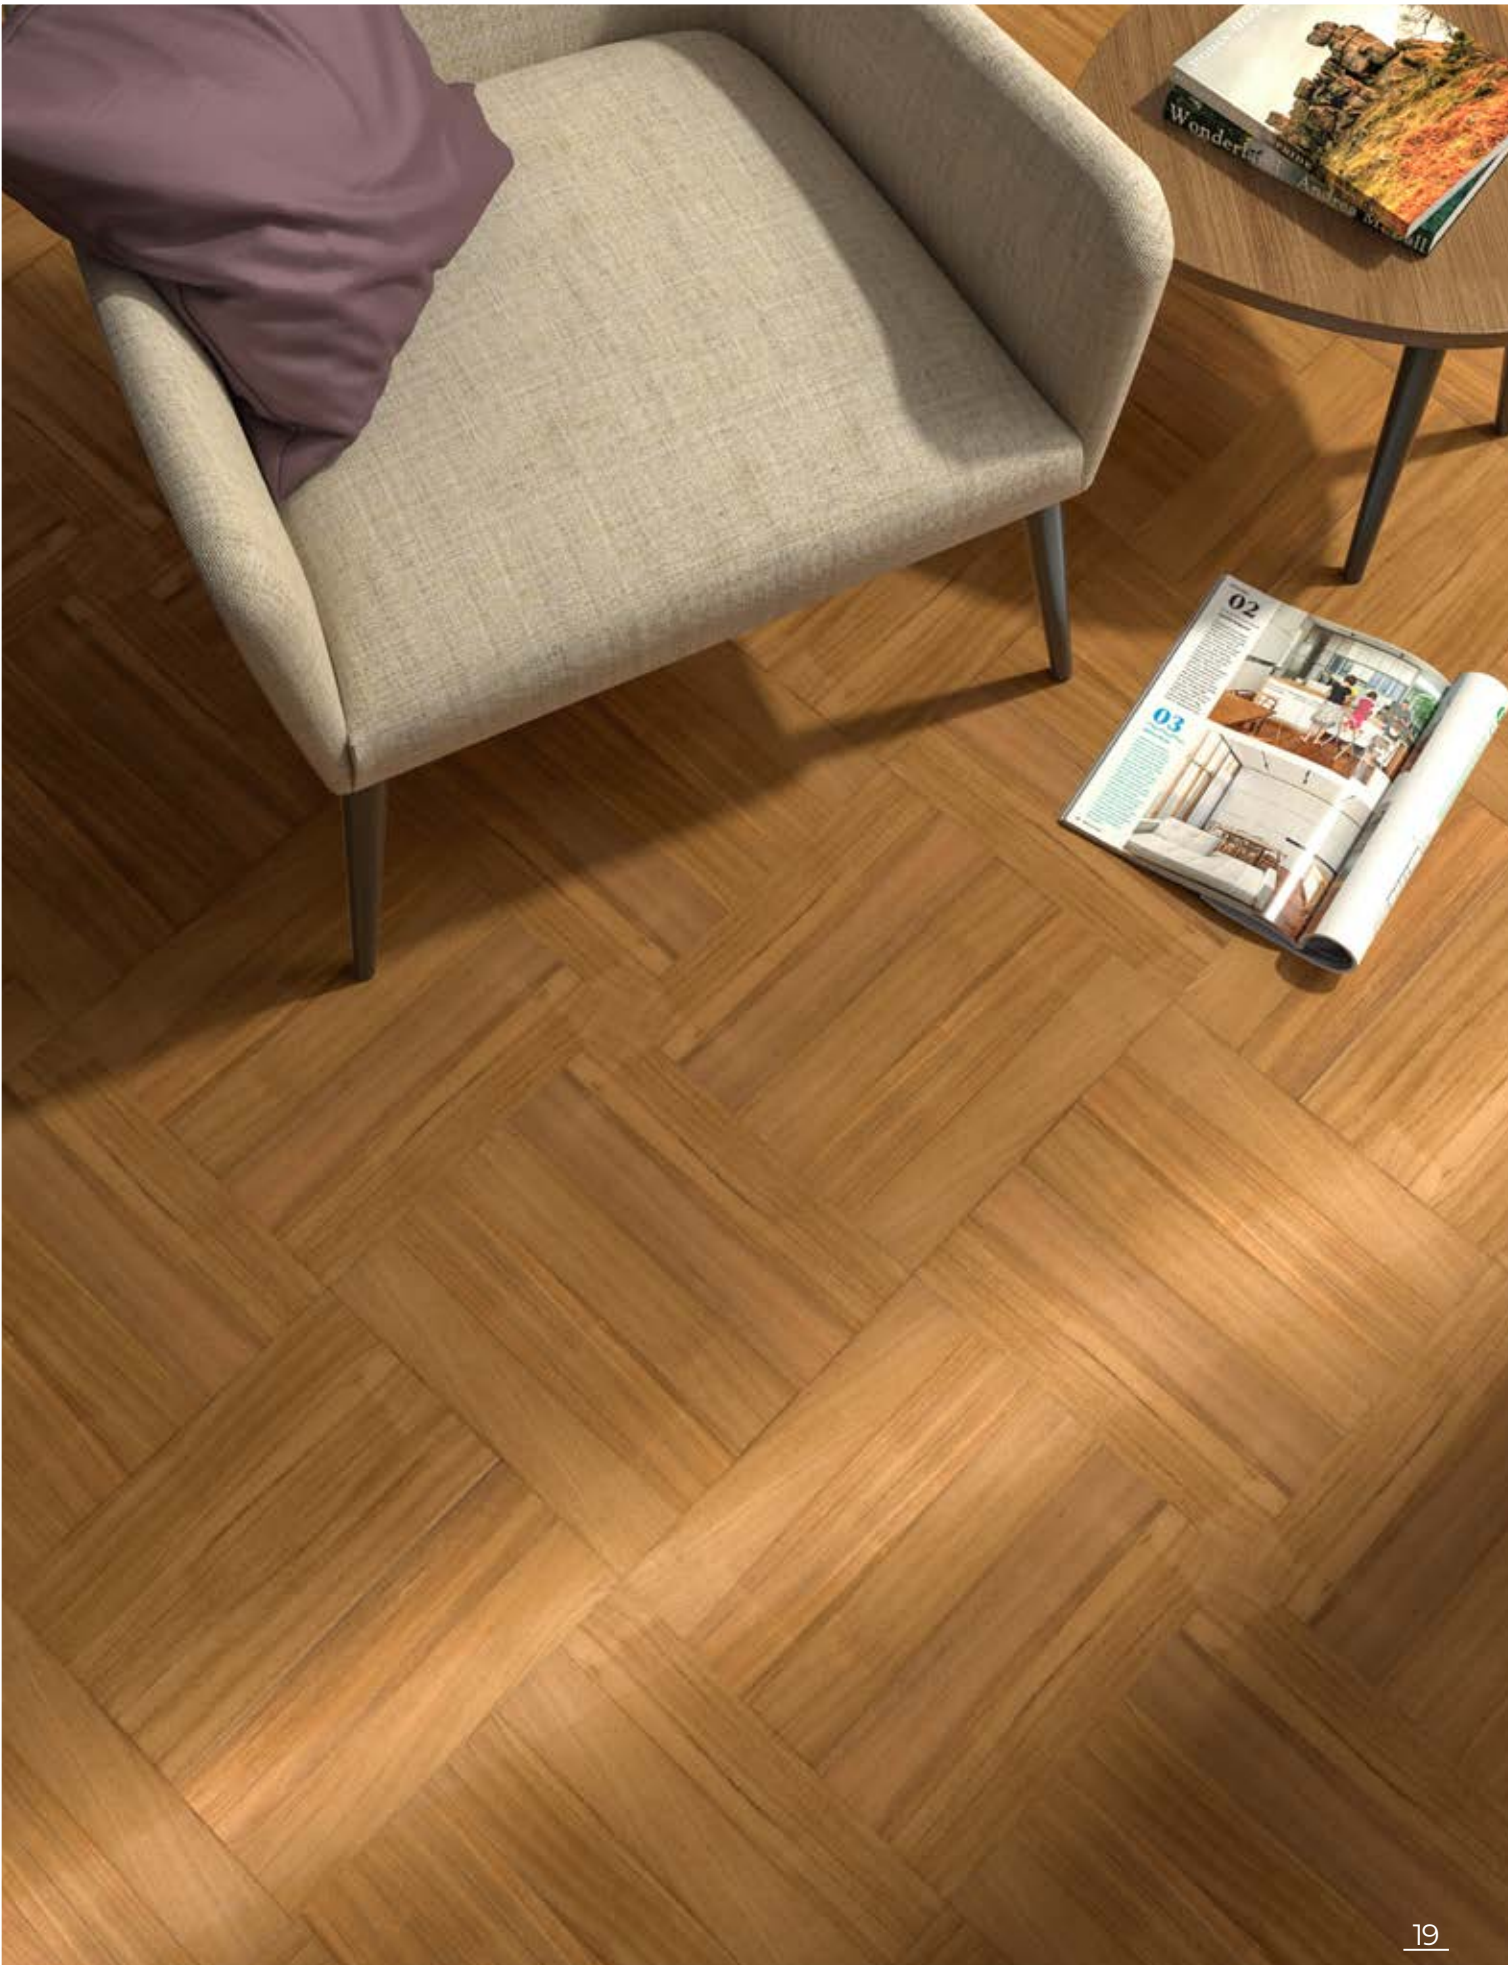

TEAK ASIA

MASSELLO 15x90x600/1200

A CORRERE

TEAK ASIA

MASSELLO 10x60x300

TEAK ASIA

MASSELLO 18x150x900/1500

CLASSICI

Parquet Tradizionali in Teak Asia Massello, con incastro o senza, nei classici formati di sempre. Listelli al naturale da finire in opera nella finitura desiderata.

Traditional Parquet in Teak Asia Solid, with interlocking or none, in their classical form. Untreated strips to be finished in the desired finish.